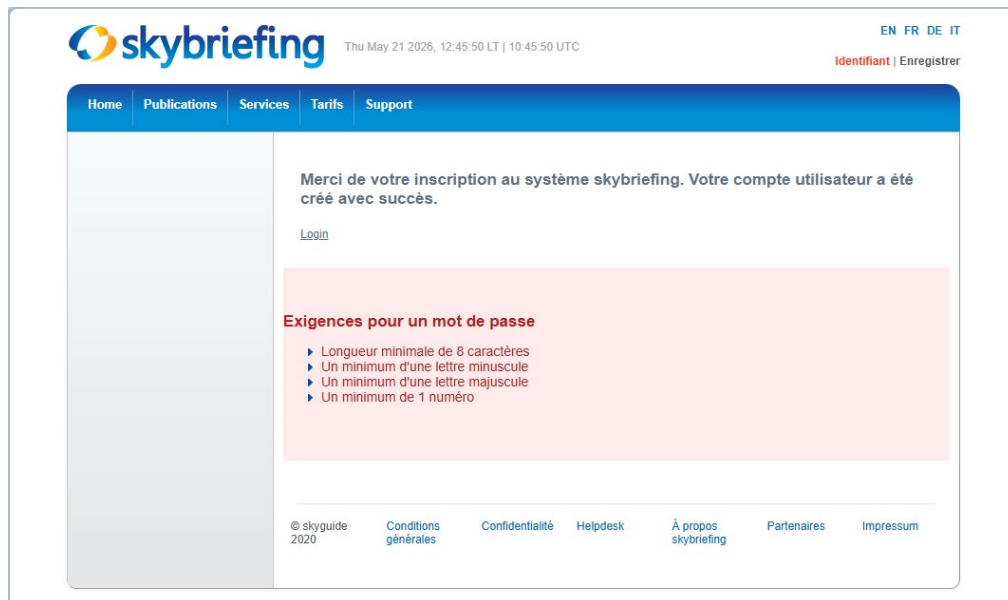

4. Vous recevrez un message de confirmation sur le site web ainsi qu'un e-mail de confirmation concernant la création de votre compte.

5. Vous recevrez également un e-mail en anglais pour vérifier votre adresse e-mail.

Dear [REDACTED],

Please verify your email address at [skybriefing](https://skybriefing.com).

Your verification code is **be039d0e-7555-f008-32dd-b7150c5510d6**

You may contact us anytime:
email: helpdesk@skybriefing.com
phone: +41 43 931 6161

6. Veuillez ouvrir Skybriefing dans votre navigateur Web et vous connecter à l'aide de votre nouveau compte utilisateur.