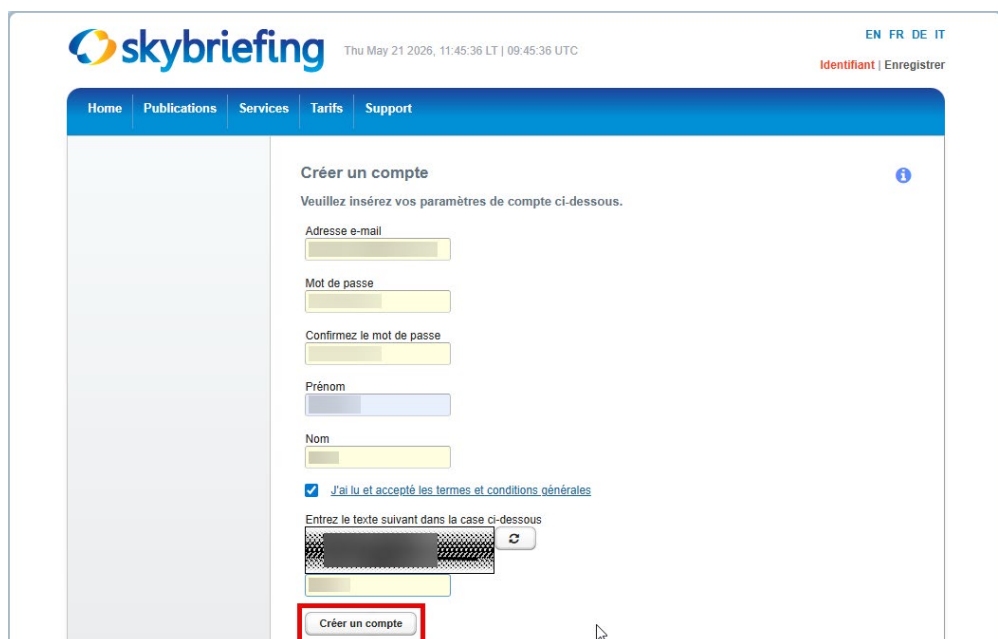

title Informations client
subj Nouvelle procédure d'inscription des utilisateurs sur skybriefing

Inscription d'un nouvel utilisateur

1. Ouvrez votre navigateur Web et rendez-vous sur le site <https://skybriefing.com>.
2. Cliquez sur le lien "Enregistrer" situé dans le coin supérieur droit du site.

3. Remplissez le formulaire, lisez et acceptez les conditions générales, saisissez le texte du captcha, puis cliquez sur le bouton "Créer un compte" pour créer votre compte.

4. Vous recevrez un message de confirmation sur le site web ainsi qu'un e-mail de confirmation concernant la création de votre compte.