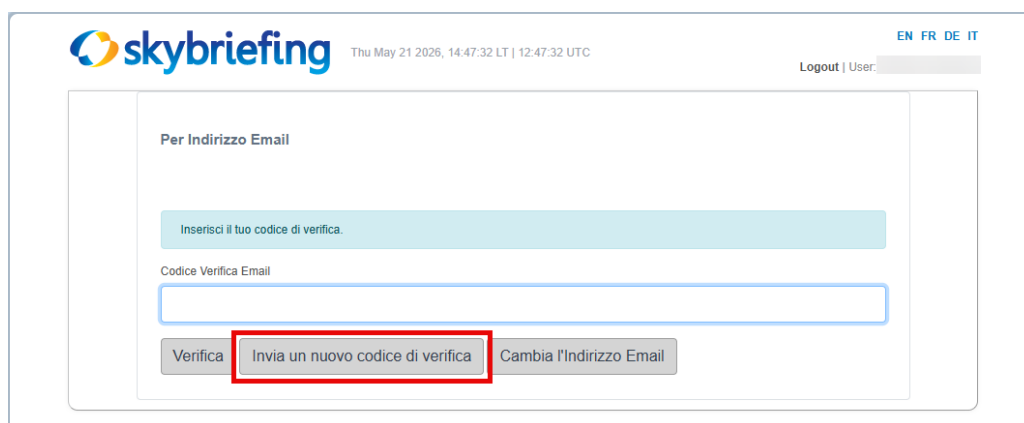

title Informazioni sul cliente  
subj Autenticazione unica per gli account esistenti

## Accesso per gli utenti esistenti

1. Apri il browser e vai al sito <https://skybriefing.com>.
2. Clicca sul link "accesso" situato nell'angolo in alto a destra del sito web.

3. Verrà visualizzata una pagina in cui dovrai confermare il tuo indirizzo e-mail. Clicca sul pulsante "Invia un nuovo codice di verifica".