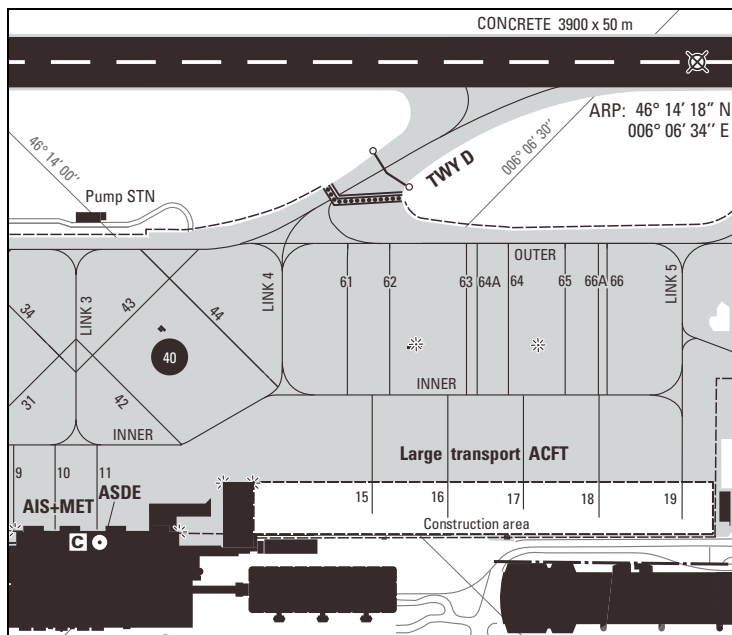

Publication
date:

19 JUL 2018

CNL SUP 010/17

LSGG Zone de construction évolutive pour l'aire SUD
LSGG Evolving construction area for AREA SOUTH

Folgende SUPPLEMENT Seiten sind im VFR Manual **einzufügen**:
Les pages SUPPLEMENT suivantes sont à **insérer** dans le VFR Manual:
Le pagine SUPPLEMENT seguenti devono essere **introdotte** nel VFR Manual:
Insert the following SUPPLEMENT pages in VFR Manual:

Seite:
Page:
Pagine:
Page:

gültig bis:
valable jusqu'au:
valido fino:
valid to:

VFR RAC 5-11 SUPPLEMENT 1 (FR)
VFR RAC 5-11 SUPPLEMENT 2 (EN)

UFN
UFN

Alle **zur Zeit gültigen** SUP-Blätter sind in der **CHECK LIST** des VFR Manual mit **S** gekennzeichnet.
Toutes les pages **SUP en vigueur** du VFR Manual sont désignées par un **S** dans la **CHECK LIST**.
Tutte le pagine **SUP attualmente in vigore** sono contrassegnate da una **S** sulla **CHECK LIST** del VFR Manual.
All **SUP** pages **currently in force** are marked with a **S** on the **CHECK LIST** of VFR Manual.

LSGG Zone de construction évolutive pour l'aire SUD

LIEU: **Genève (LSGG)**

OBJET: **Zone de construction évolutive pour l'aire SUD**

LSGG Evolving construction area for AREA SOUTH

LOCATION: **Genève (LSGG)**